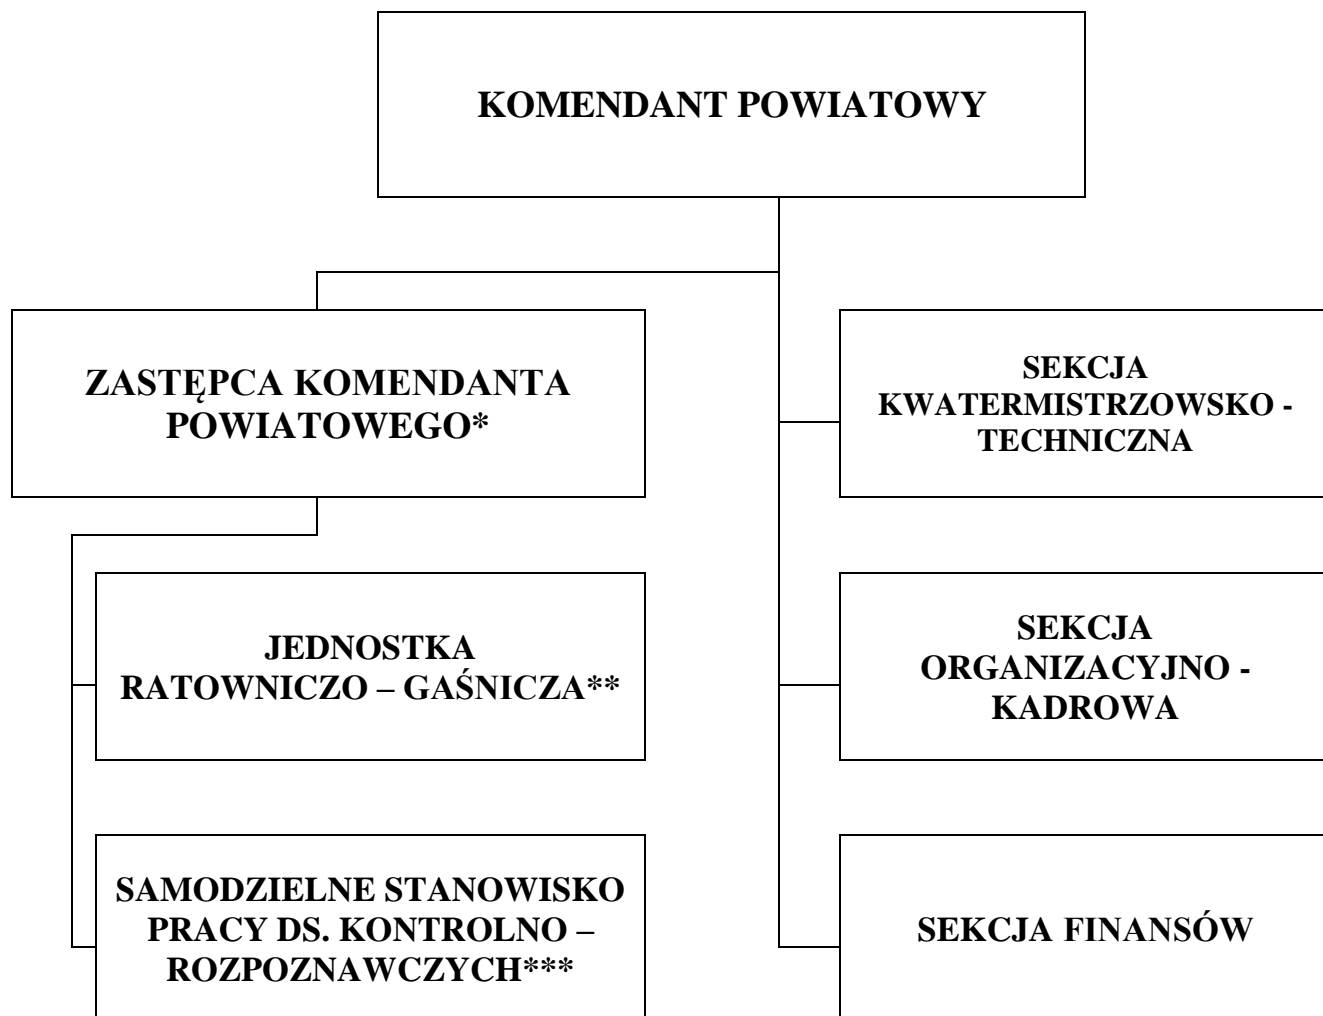

SCHEMAT STRUKTURY ORGANIZACYJNEJ KOMENDY POWIATOWEJ PAŃSTWOWEJ STRAŻY POŻARNEJ W LIPNIE

- * zastępca komendanta powiatowego PSP realizuje zadania w zakresie spraw obronnych
- ** zastępca dowódcy jrg realizuje zadania z zakresu ochrony informacji niejawnych
- *** zadania z zakresu bhp nadzoruje komendant powiatowy PSP